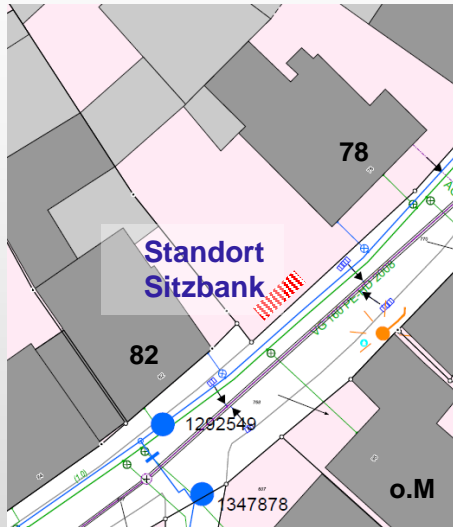

BANKSTANDORT UND FAHRRADSTÄNDER

Rohrmeisterei

Bankstandorte 4, Reichshofstr. 78:

- Einbau der Bank in den kommenden Monaten (2022)
- Gehweg ist nicht in städtischem Besitz, Einverständniserklärung mit dem Eigentümer ist in Bearbeitung
- Banktyp: Seniorenbank