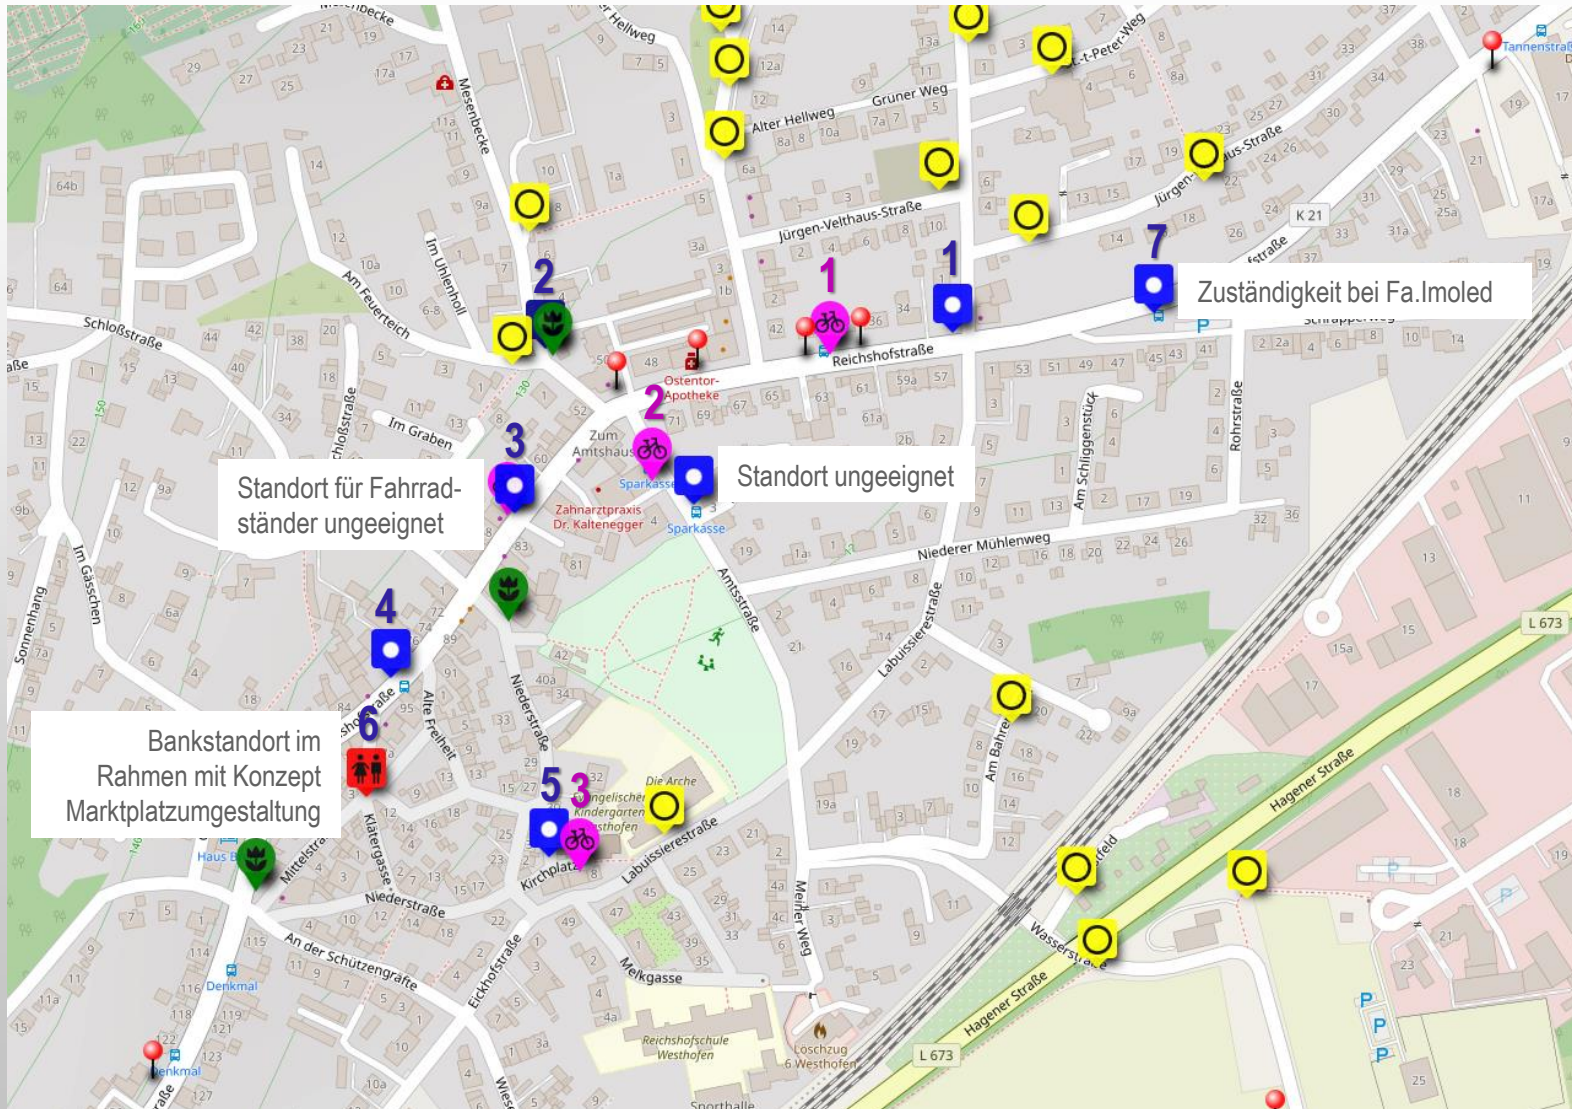

**STADT SCHWERTE**  
Hansestadt an der Ruhr

# ÜBERSICHT BANKSTANDORTE & FAHRRADSTÄNDER

## Bankstandort 1:

- Einbau der Bänke in den kommenden Monaten (2022)
- Standort nach Westen verschoben, aufgrund von Zufahrten zu Wohnhäusern
- Banktyp: Seniorenbank

## Bankstandort 3, Reichshofstr. 66/68:

- Einbau der Bank in den kommenden Monaten (2022)
- Einverständniserklärung ist von dem Eigentümer erforderliche, Gehweg ist nicht in städtischem Besitz
- Bankstandort vor dem Schaufenster, alternativer Bankstandort ist vorzusehen
- Banktyp: Seniorenbank