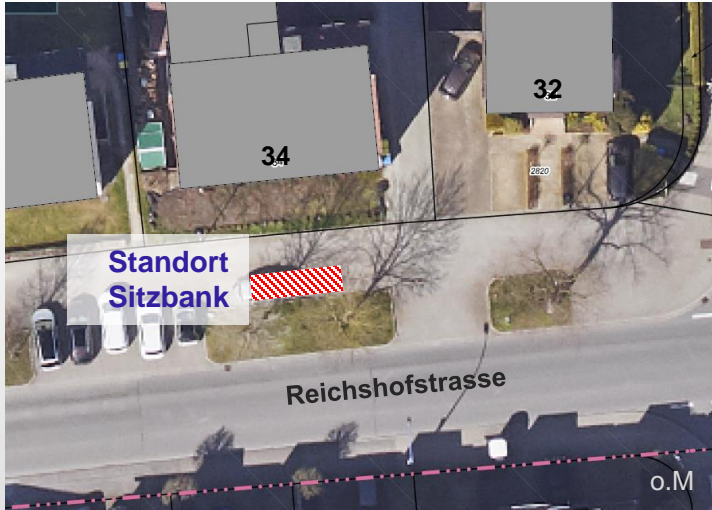

**STADT SCHWERTE**  
Hansestadt an der Ruhr

## Bankstandort 1:

- Einbau der Bänke in den kommenden Monaten (2022)
- Standort nach Westen verschoben, aufgrund von Zufahrten zu Wohnhäusern
- Banktyp: Seniorenbank

## Bankstandort 3, Reichshofstr. 66/68:

- Einbau der Bank in den kommenden Monaten (2022)
- Einverständniserklärung ist von dem Eigentümer erforderliche, Gehweg ist nicht in städtischem Besitz
- Bankstandort vor dem Schaufenster, alternativer Bankstandort ist vorzusehen
- Banktyp: Seniorenbank

## Standort für Fahrradständer, Reichshofstr. 40/38/36:

- Einbau der Fahrradständer in den kommenden Monaten (2022)

**Vielen Dank für ihre Aufmerksamkeit!**